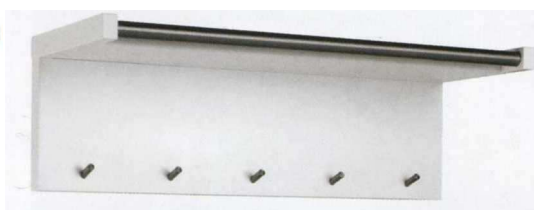

AXEL - JOCKE

Hallsérie i ek, valnöt, vitlack svartlack

Axel hatthylla

Höjd: 26 cm
Djup: 30 cm

Jocke hatthylla

Höjd: 26 cm
Djup: 32cm

Axel skohylla

Höjd: 35 cm
Djup: 30cm

Jocke skohylla

Höjd: 35 cm
Djup: 30cm

TYP	Ek	Valnöt	Vitlack	Svartlack
Axel hatthylla 50cm	1134:-	1313:-	1134:-	1134:-
Axel skohylla 50cm	1565:-	1670:-	1565:-	1565:-
Jocke hatthylla 80cm	1712:-	2016:-	1712:-	1712:-
Jocke hatthylla 100cm	1974:-	2184:-	1974:-	1974:-
Jocke skohylla 80cm	1848:-	1974:-	1848:-	1848:-
Jocke skohylla 100cm	1995:-	2121:-	1995:-	1995:-
Jocke knopphängare 50cm	336:-	-	336:-	336:-
Jocke knopphängare 80cm	452:-	-	452:-	452:-