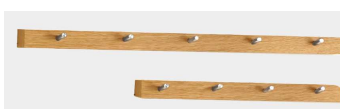

AXEL - JOCKE

Hallsérie i ek, valnöt, vitlack svartlack

Axel hatthylla

Höjd: 26 cm
Djup: 30 cm

Jocke hatthylla

Höjd: 26 cm
Djup: 32cm

Axel skohylla

Höjd: 35 cm
Djup: 30cm

Jocke skohylla

Höjd: 35 cm
Djup: 30cm

TYP	Ek	Valnöt	Vitlack	Svartlack
Axel hatthylla 50cm	1134:-	1313:-	1134:-	1134:-
Axel skohylla 50cm	1565:-	1670:-	1565:-	1565:-
Jocke hatthylla 80cm	1712:-	2016:-	1712:-	1712:-
Jocke hatthylla 100cm	1974:-	2184:-	1974:-	1974:-
Jocke skohylla 80cm	1848:-	1974:-	1848:-	1848:-
Jocke skohylla 100cm	1995:-	2121:-	1995:-	1995:-
Jocke knopphängare 50cm	336:-	-	336:-	336:-
Jocke knopphängare 80cm	452:-	-	452:-	452:-

Jocke knopphängare

Jocke galge stålfärg + ek, vit eller svart 221:-/st
valnöt 231:-/st

Cissi galge stålfärg 189:-/st

Med re:member finns möjlighet till räntefri avbetalning.
Mer information finner du på vår hemsida och i butiken på Svederusgatan 1 i Uppsala.