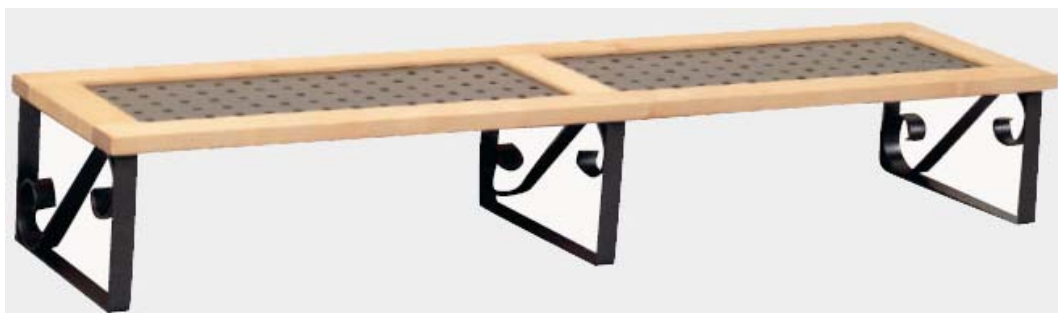

# SALLY

Hatt- och skohyllor i flera träslag

SALLY Hatthylla				
MATERIAL	60cm	80cm	100cm	120cm
Oljad ek	1155:-	1313:-	1512:-	1880:-

SALLY Skohylla				
MATERIAL	60cm	80cm	100cm	120cm
Oljad ek	882:-	966:-	1071:-	1439:-