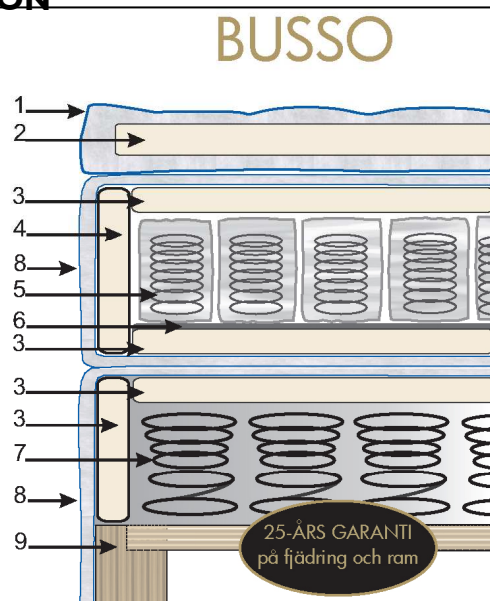

Kontinentalsäng inklusive bäddmadrass och ben.

Sängen har en vändbar kassett
med olika fasthet på vardera sida.

Finns endast i detta tyg.

Busso kontinentalsäng	Bäddmått	Pris
Säng + bäddmadrass + ben	120x200cm	5990:-
	140x200cm	6490:-
	160x200cm	6990:-
	180x200cm	7490:-

Busso sänggavel	Mått	Pris
Klädd i samma tyg som sängen	L140 H105 m (till 120 bädd)	1295:-
	L160 H105cm (till 140 bädd)	1395:-
	L180 H105cm (till 160 bädd)	1495:-
	L200 H105cm (till 180 bädd)	1595:-

Busso sidobord	Mått	Pris
Klädd i samma tyg som sängen	L46 D44 H52 cm	1290:-

25 års garanti på ram och fjädring!

Med re:member finns möjlighet till räntefri avbetalning.
Mer information finner du på vår hemsida och i butiken på Svederusgatan 1 i Uppsala.

KONSTRUKTION

1. Bäddmadrass överdrag av mjuk Jersey Ella, voluminös Airella® polyesterfiber (300g/m²)
2. AIRCELL® 25kg/m³
3. AIRCELL® 23kg/m³
4. Kantförstärkt med 25kg/m³ polyeterskum
5. Pocketfjädrar (höjd 13cm, 5 zoner, 260 fjädrar/m²)
6. Filt tyg mellan fjädring och polyeterskum
7. Bonellfjädrar (höjd 13cm, 150 fjädrar/m²)
8. Slitstarkt möbeltyg med vaddering runt om
9. Infrästa trälameller i ram

ERGONOMI

flexi
ZONE

Minskad tryckbelastning med Flexi Zone

För att din kropp ska få optimalt stöd är fjädringen uppdelad i zoner. Zonsystemets princip är lika självklar som naturlig. Svankstöd i kombination med mjuk skulderzon ger en optimal sovupplevelse. Alla fjädrar är packade i enskilda tygpåsar.