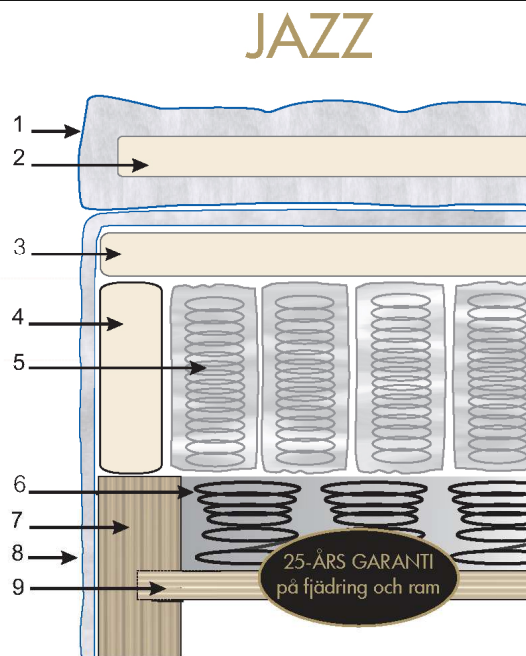

Resårsäng med hög ram inklusive ben.

Välj bland nio olika tyger
att klä din säng/sänggavel i.

Jazz säng	Bäddmått	Pris
Säng + ben	80 eller 90x200cm	2900:-
	105x200cm	3200:-
	120x200cm	3800:-

Bäddmadrass Charlotte	Bäddmått	Pris
Bäddmadrass	80 eller 90x200cm	1390:-
	105x200cm	1490:-
	120x200cm	1690:-
	140x200 cm	2190:-
	160x200 cm	2690:-
	180x200 cm	2990:-

25 års garanti på ram och fjädring!

Med re:member finns möjlighet till räntefri avbetalning.
Mer information finner du på vår hemsida och i butiken på Svederusgatan 1 i Uppsala.

KONSTRUKTION

1. Bäddmadrass överdrag av mjuk Jersey, vadderad med volumiös AIRELLA[®] polyester-fiber (500g/m²)
2. AIRCELL[®] (25kg/m³)
3. AIRCELL[®] (25kg/m³ polyeterskum)
4. Kantförstärkt med 35kg/m³ polyeterskum
5. Höga pocketfjädrar (höjd 16cm, 5 zoner, 260 fjädrar/m²)
6. Mini-bonnellfjädrar (150 fjädrar/m²)
7. Träram 12cm
8. Slitstarkt möbiltyg med vaddering runt ramen
9. Infrästa trälameller i ram

ERGONOMI

flexi
ZONE

Minskad tryckbelastning med Flexi Zone

För att din kropp ska få optimalt stöd är fjädringen uppdelad i zoner. Zonsystemets princip är lika självklar som naturlig. Svankstöd i kombination med mjuk skulderzon ger en optimal sovupplevelse. Alla fjädrar är packade i enskilda tygpåsar. Delux nyaste Smart teknologi utvecklat tillsammans med Japanska MACHUSHITA LTD, ger dig en optimal sov komfort. Slappnar kroppen av, slipper du vakna stel på morgonen!