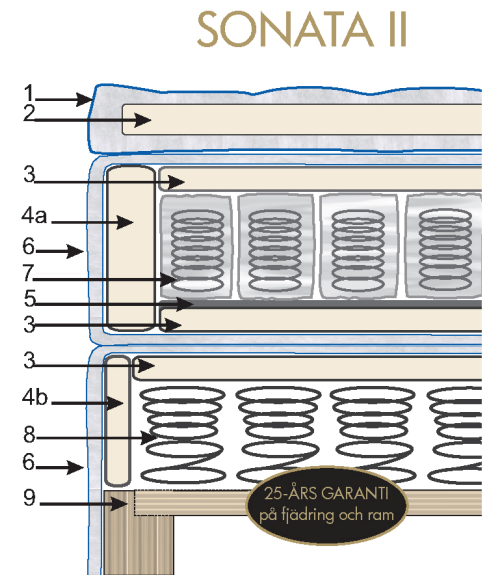

Busso sidobord	Mått	Pris
Klädd i samma tyg som sängen	L46 D44 H52 cm	1290:-

25 års garanti på ram och fjädring!

Med re:member finns möjlighet till räntefri avbetalning.
Mer information finner du på vår hemsida och i butiken på Svederusgatan 1 i Uppsala.

SONATA II

Fakta om sängen.

KONSTRUKTION

1. Bäddmadrass överdrag av mjuk Jersey, vadderad med voluminös Airella® polyesterfiber (500g/m²)
2. AIRCELL® (45kg/m³ polyeterskum)
3. AIRCELL® (23kg/m³ polyeterskum)
- 4a. Kantförstärkt med 35kg/m³ polyeterskum
- 4b. Kantförstärkt med 23kg/m³ polyeterskum
5. Filt tyg mellan fjädring och polyeterskum
6. Slitstarkt möbeltyg runt om
7. Pocketfjädrar (höjd 16cm, 5 zoner, 260 fjädrar/m²)
8. Bonellfjädrar (höjd 13cm, 150 fjädrar/m²)
9. Infrästa trälameller i ram