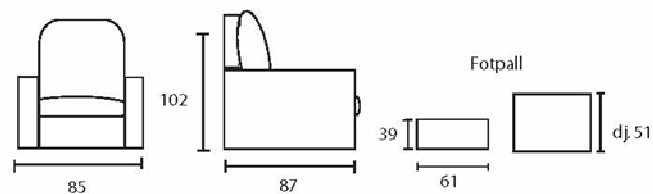

RITZ

Typ	Alla tyger
Fåtölj Ritz	2580:-
Fotpall 56x46cm	900:-

POINT

Typ	Alla tyger
Fåtölj Point	3250:-
Fotpall 61x39cm	1280:-

SOLO

Typ	Alla tyger
Fåtölj Solo	2200:-
Fotpall 56x46cm	900:-

SINGEL

Typ	Alla tyger
Fåtölj Singel	2580:-
Fotpall 56x46cm	900:-