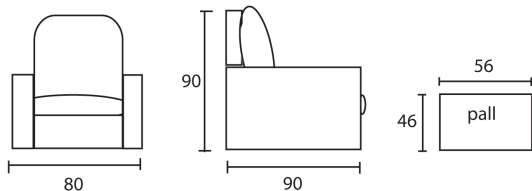

RITZ

Typ	Alla tyger
Fåtölj Ritz	2580:-
Fotpall 56x46cm	900:-

POINT

Typ	Alla tyger
Fåtölj Point	3250:-
Fotpall 61x39cm	1280:-

SOLO

Typ	Alla tyger
Fåtölj Solo	2200:-
Fotpall 56x46cm	900:-

SINGEL

Typ	Alla tyger
Fåtölj Singel	2580:-
Fotpall 56x46cm	900:-