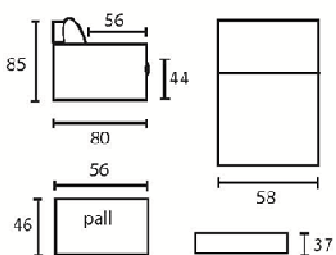

RITZ

Typ	Alla tyger
Fåtölj Ritz	2580:-
Fotpall 56x46cm	900:-

POINT

Typ	Alla tyger
Fåtölj Point	3250:-
Fotpall 61x39cm	1280:-

SOLO

Typ	Alla tyger
Fåtölj Solo	2200:-
Fotpall 56x46cm	900:-

SINGEL

Typ	Alla tyger
Fåtölj Singel	2580:-
Fotpall 56x46cm	900:-