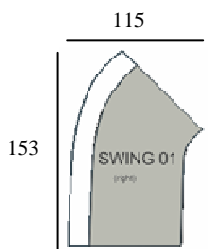

l:a m 45gr hörn