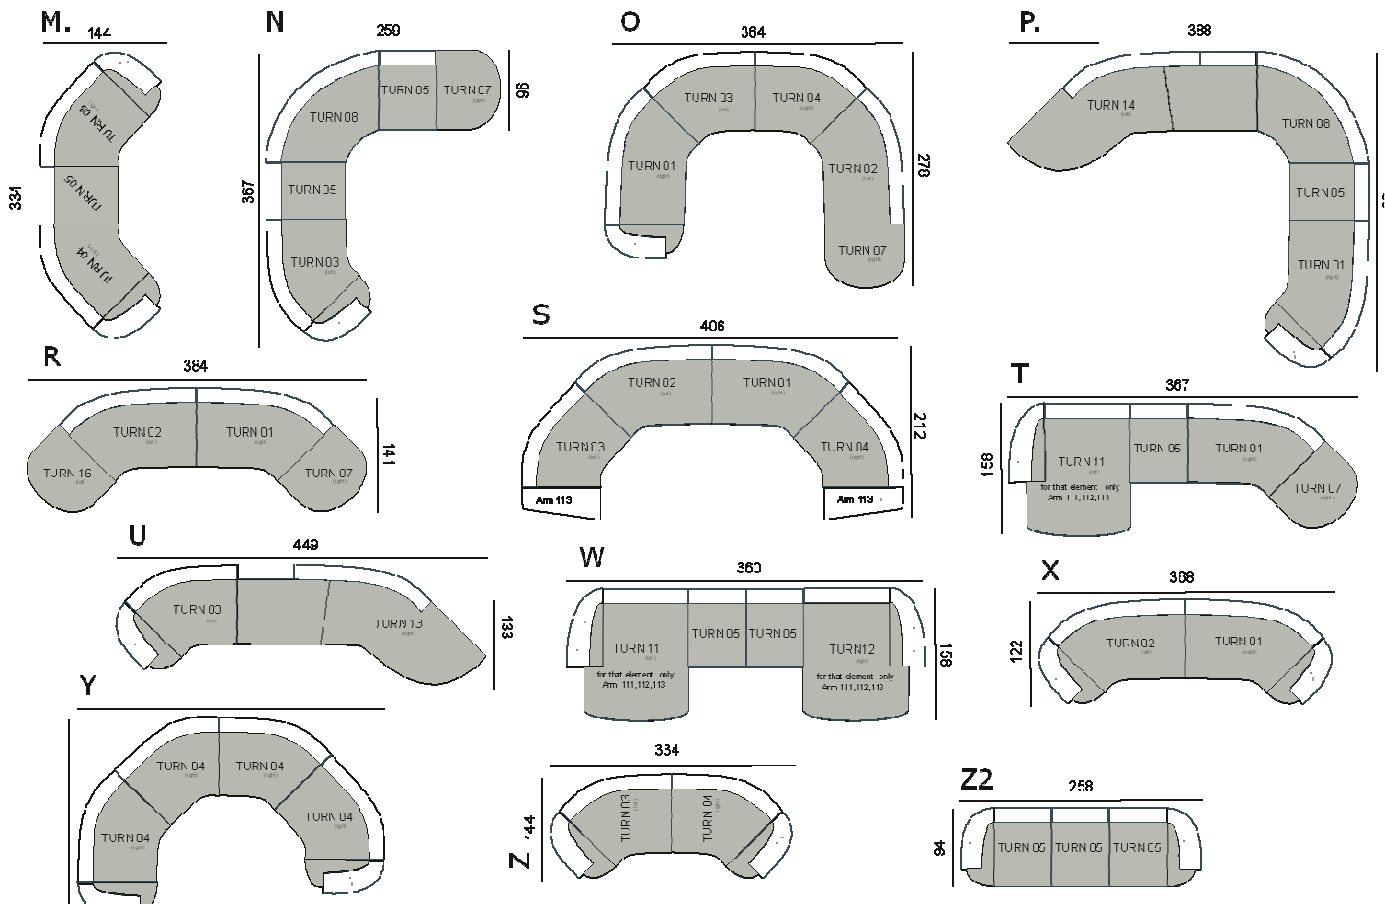

Med re:member finns möjlighet till räntefri avbetalning.
Mer information finner du på vår hemsida och i butiken på Svederusgatan 1 i Uppsala.