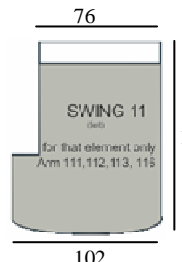

BYGGDELAR	Beteckning	Mått	AA-tyg	A-tyg	B-tyg	C-tyg
Armstöd 111 endast till Turn 11 & 12	Arm 111	B39cm	1350:-	1440:-	1620:-	1860:-
Armstöd 112 endast till Turn 11 & 12	Arm 112	B39cm	1350:-	1440:-	1620:-	1860:-
Armstöd 113	Arm 113	B30cm	940:-	1000:-	1150:-	1330:-
Armstöd 114	Arm 114	B39cm	1410:-	1510:-	1670:-	1890:-
Armstöd 115	Arm 115	B39cm	<b>1390:-</b>	1460:-	1610:-	1800:-
Armstöd 116 endast till Swing 11 & 12	Arm 116	B36cm	1320:-	1410:-	1600:-	1830:-
Armstöd 117	Arm 117	B36cm	1360:-	1430:-	1590:-	1790:-
l:a m 45gr hörn höger	01	B153 D115 H89cm	<b>5530:-</b>	5930:-	6720:-	7720:-
l:a m 45gr hörn vänster	02	B153 D115 H89cm	5530:-	5930:-	6720:-	7720:-
45gr hörn vänster	03	B134 D115 H89cm	5280:-	5620:-	6340:-	7210:-
45gr hörn höger	04	B134 D115 H89cm	5280:-	5620:-	6340:-	7210:-
l:a	05	B60 D94 H89cm	<b>2890:-</b>	3070:-	3420:-	3870:-
Avslutspall tårtbit vänster	06	B72 D94 H46cm	2570:-	2710:-	3000:-	3350:-
Avslutspall tårtbit höger	15	B72 D94 H46cm	2570:-	2710:-	3000:-	3350:-
Avslutspall rund höger	07	B76 D96 H46cm	2400:-	2540:-	2800:-	3120:-
Avslutspall rund vänster	16	B76 D96 H46cm	<b>2400:-</b>	2540:-	2800:-	3120:-
90gr hörn	08	B123 D123 H89cm	<b>5540:-</b>	5920:-	6660:-	7600:-
Öppet avslut höger	09	B132 D94 H89cm	5330:-	5630:-	6240:-	7000:-
Öppet avslut vänster	10	B132 D94 H89cm	5330:-	5630:-	6240:-	7000:-
Divan m öra vänster	11	B76/102 D158 H89cm	5760:-	6090:-	6790:-	7650:-
Divan m öra höger	12	B76/102 D158 H89cm	5760:-	6090:-	6790:-	7650:-
l:a + 45gr m öppet avslut höger	13	B265 D133 H89cm	10420:-	11090:-	12420:-	14090:-
l:a + 45gr m öppet avslut vänster	14	B265 D133 H89cm	10420:-	11090:-	12420:-	14090:-
Fotpall		B85 D65cm	1700:-	1770:-	1890:-	2040:-

Endast till 11 & 12

Endast till 11 & 12

Endast till 11 & 12

l:a m 45gr hörn

45gr hörn

Avslutspall tårtbit

Avslutspall rund

Öppet avslut