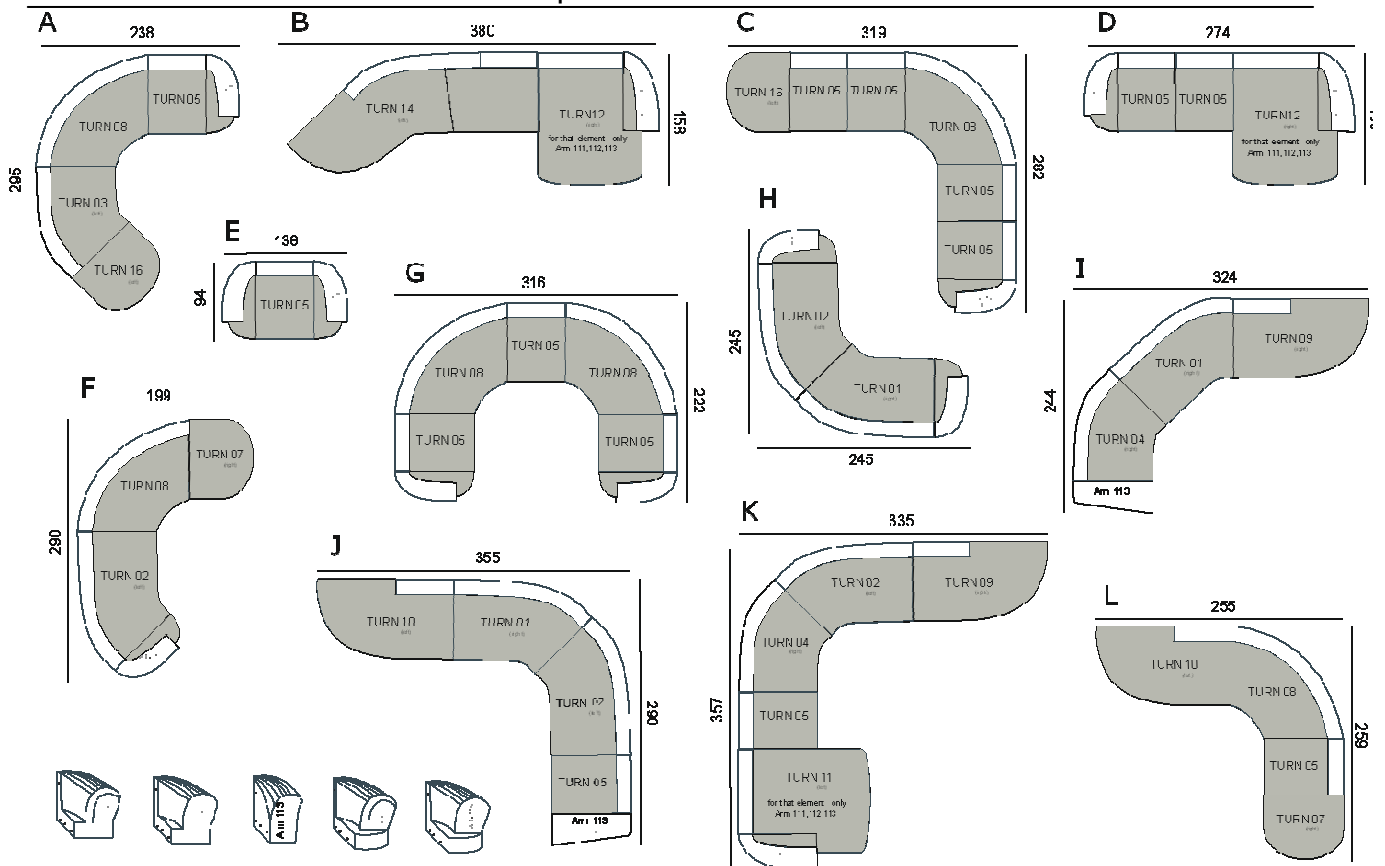

Skisser på soffans kombinationer.

TURN - Lat fantasin inspirera