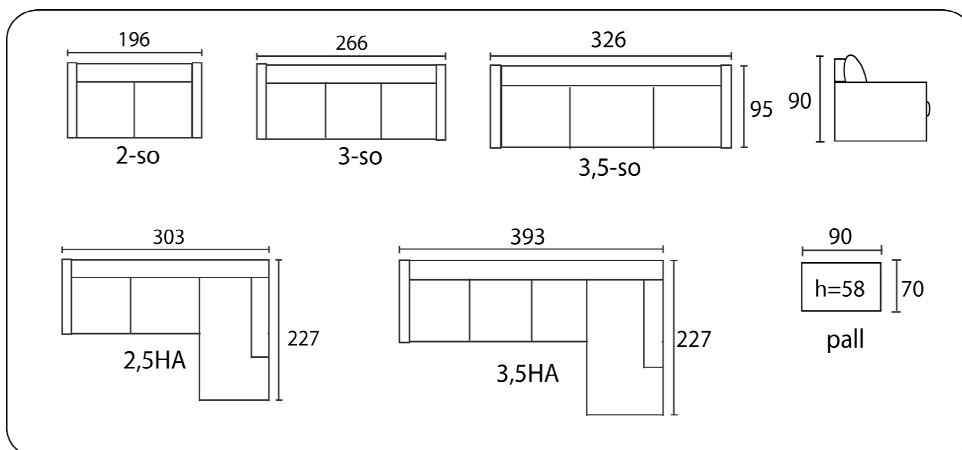

Skinn 630+tyg Carrera: stommen i skinn och dynorna i tyg. Brun/svart eller grå.

Ben: ekbets, valnötsbets eller krom.

Med re:member finns möjlighet till räntefri avbetalning.

Mer information finner du på vår hemsida och i butiken på Svederusgatan 1 i Uppsala.